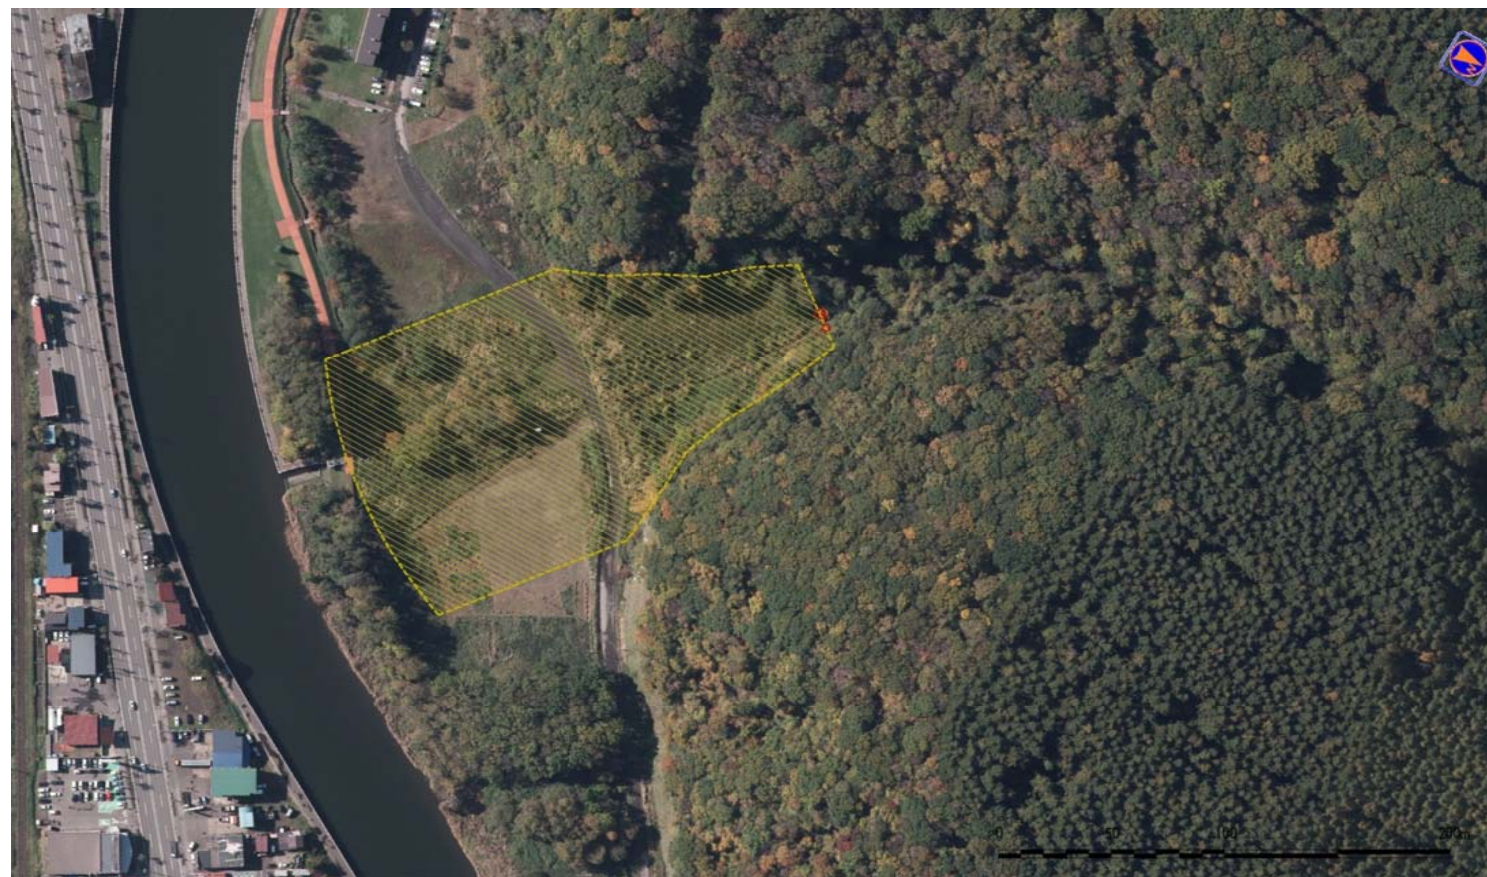

箇所名 : 三眺一の沢
 所在地 : 網走市三眺
 自然現象の種類 : 土石流
 箇所番号 : 準-71-001

位置図

写真図

区域図